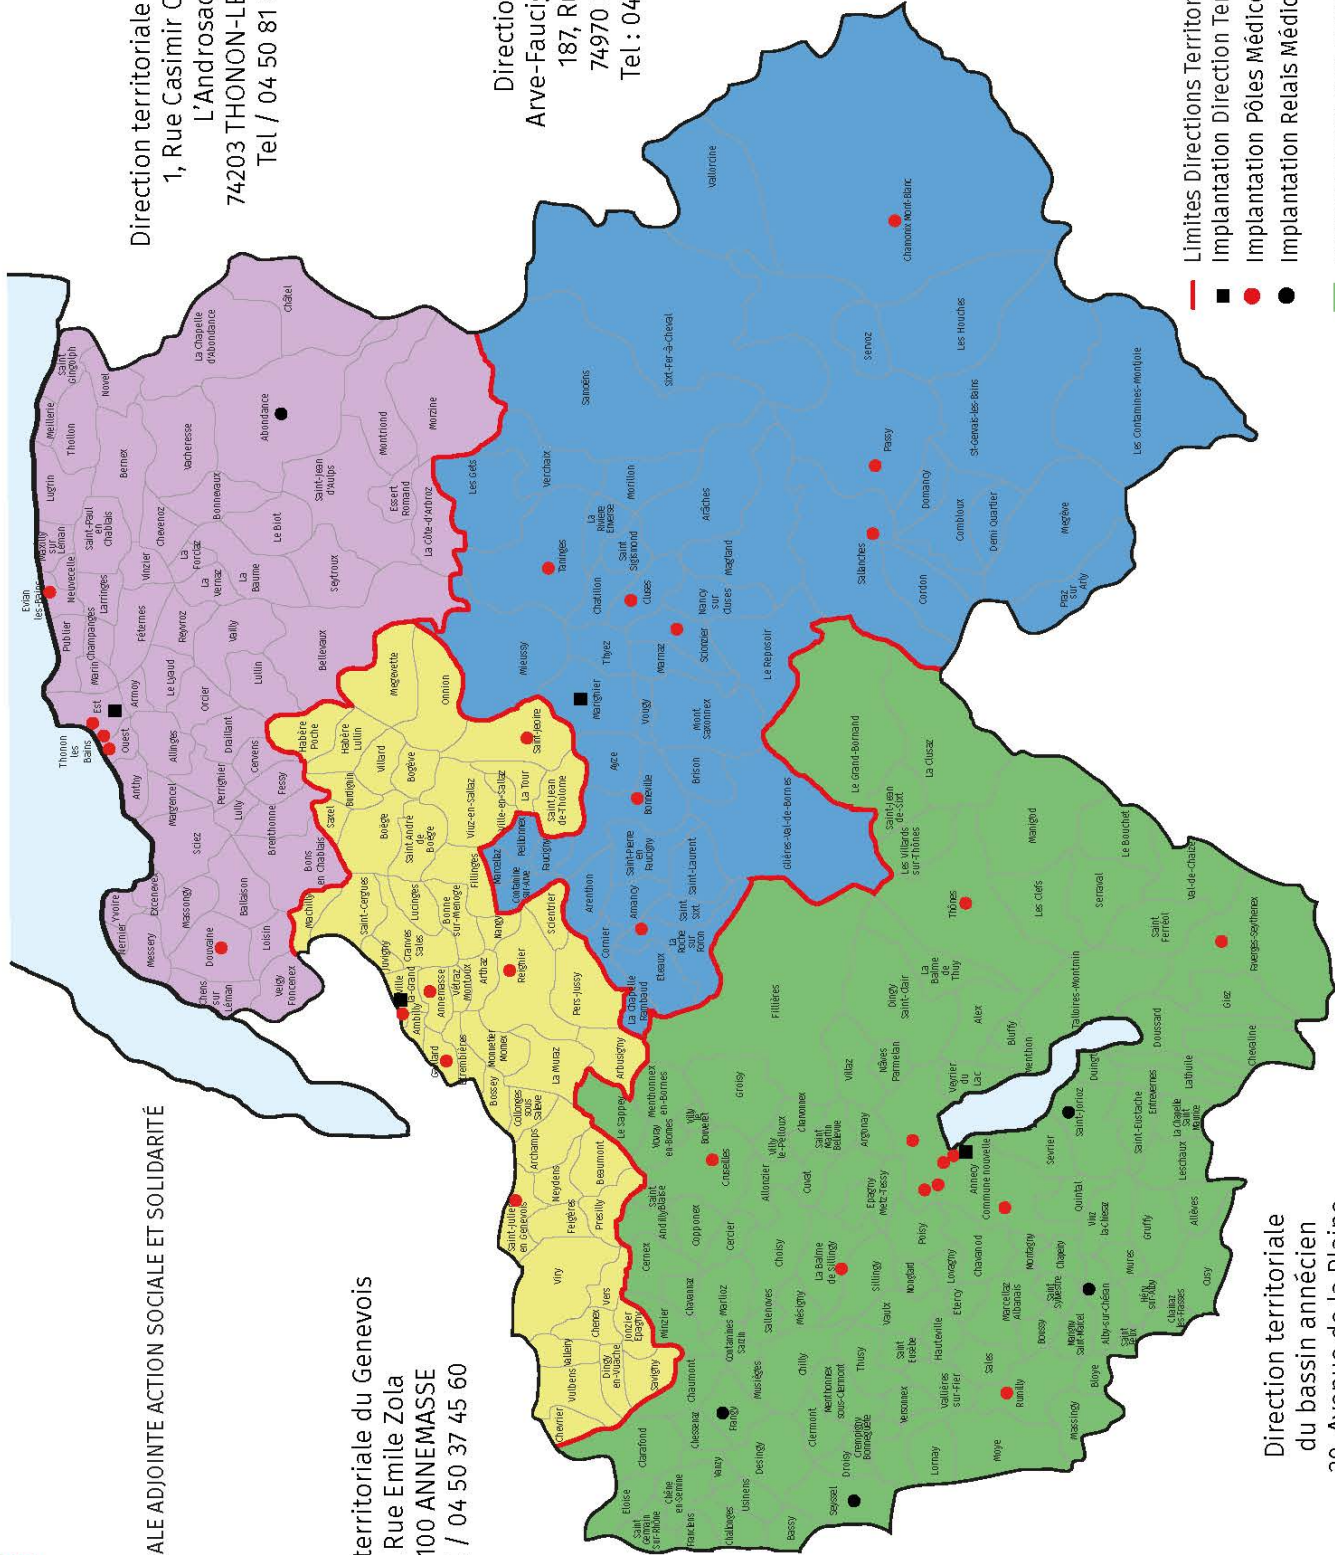

Direction territoriale du Chablais
1, Rue Casimir Capitan
L'Androsace
74203 THONON-LES-BAINS
Tel / 04 50 81 89 00

Direction territoriale du Genevois
2, Rue Emile Zola
74100 ANNEMASSE
Tel / 04 50 37 45 60

Direction territoriale
Arve-Faucigny-Mont-Blanc
187, Rue du Quai
74970 MARGNIER
Tel : 04 50 47 63 00

Direction territoriale
du bassin annécien
39, Avenue de la Plaine
74000 ANNECY
Tel / 04 50 33 20 00

- Limites Directions Territoriales d'Action Sociale
- Implantation Direction Territoriale d'Action Sociale
- Implantation Pôles Médico-Sociaux
- Implantation Relais Médico-Sociaux

- Direction territoriale du Bassin Annécien
- Direction territoriale du Chablais
- Direction territoriale du Genevois Français
- Direction territoriale Arve - Faucigny - Mont-Blanc